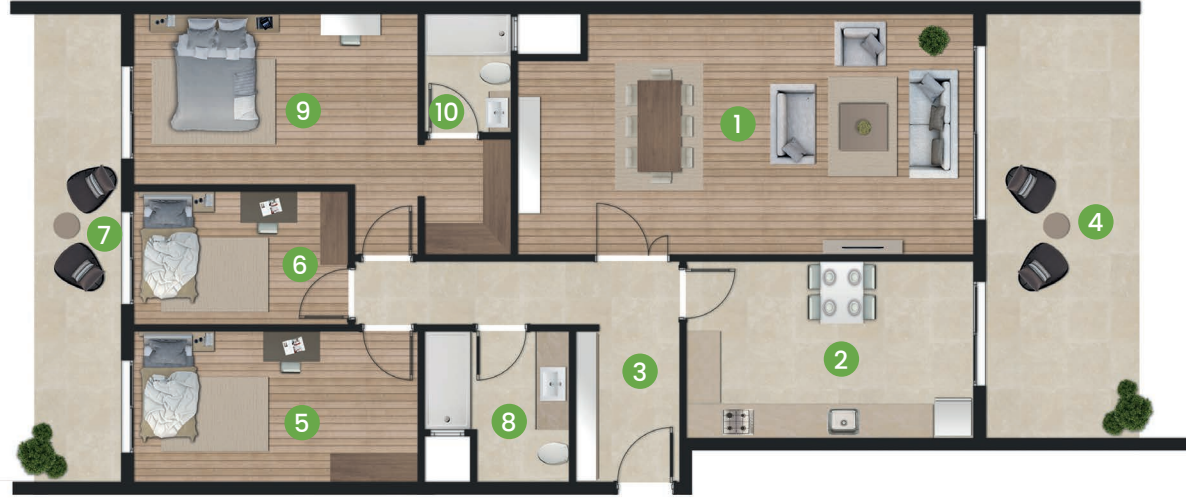

İzmir Ulukent'te,

kolay ulaşım ve konforlu yaşam için bizlere ulaşın!

www.gultekinnext.com

Konfor alanınızı genişletin...

3+1

Kapalı Mutfak

TOPLAM NET ALAN : **137,00 m²**
GENEL BRÜT ALAN : **160,00 m²**

1- Salon	31,50 m²	6- Oda 2	8,50 m²
2- Mutfak	15,00 m²	7- Balkon 2	12,00 m²
3- Hol	11,00 m²	8- Banyo	5,50 m²
4- Balkon 1	19,50 m²	9- Kat Bahçesi	19,00 m²
5- Oda 1	12,50 m²	10- Ebeveyn Banyo	3,00 m²

3+1

Açık Mutfak

TOPLAM NET ALAN : **97,00 m²**
GENEL BRÜT ALAN : **120,00 m²**

1- Salon + Mutfak	26,50 m²
2- Hol	8,50 m²
3- Balkon	13,00 m²
4- Oda 1	12,00 m²
5- Oda 2	10,00 m²
6- Banyo	4,50 m²
7- Kat Bahçesi	19,50 m²
8- Ebeveyn Banyo	3,00 m²

2+1

Kapalı Mutfak

TOPLAM NET ALAN : **97,00 m²**
GENEL BRÜT ALAN : **120,00 m²**

1- Salon	26,50 m²
2- Hol	8,50 m²
3- Balkon	13,00 m²
4- Mutfak	12,00 m²
5- Oda	10,00 m²
6- Banyo	4,50 m²
7- Kat Bahçesi	19,50 m²
8- Ebeveyn Banyo	3,00 m²

2+1

Açık Mutfak

TOPLAM NET ALAN : **70,00 m²**
GENEL BRÜT ALAN : **90,00 m²**

1- Salon + Mutfak	24,50 m²
2- Hol	6,50 m²
3- Balkon	13,50 m²
4- Oda	8,50 m²
5- Banyo	4,00 m²
6- Kat Bahçesi	13,00 m²

Şehrin ortasında
tatil keyfi yaşayın!